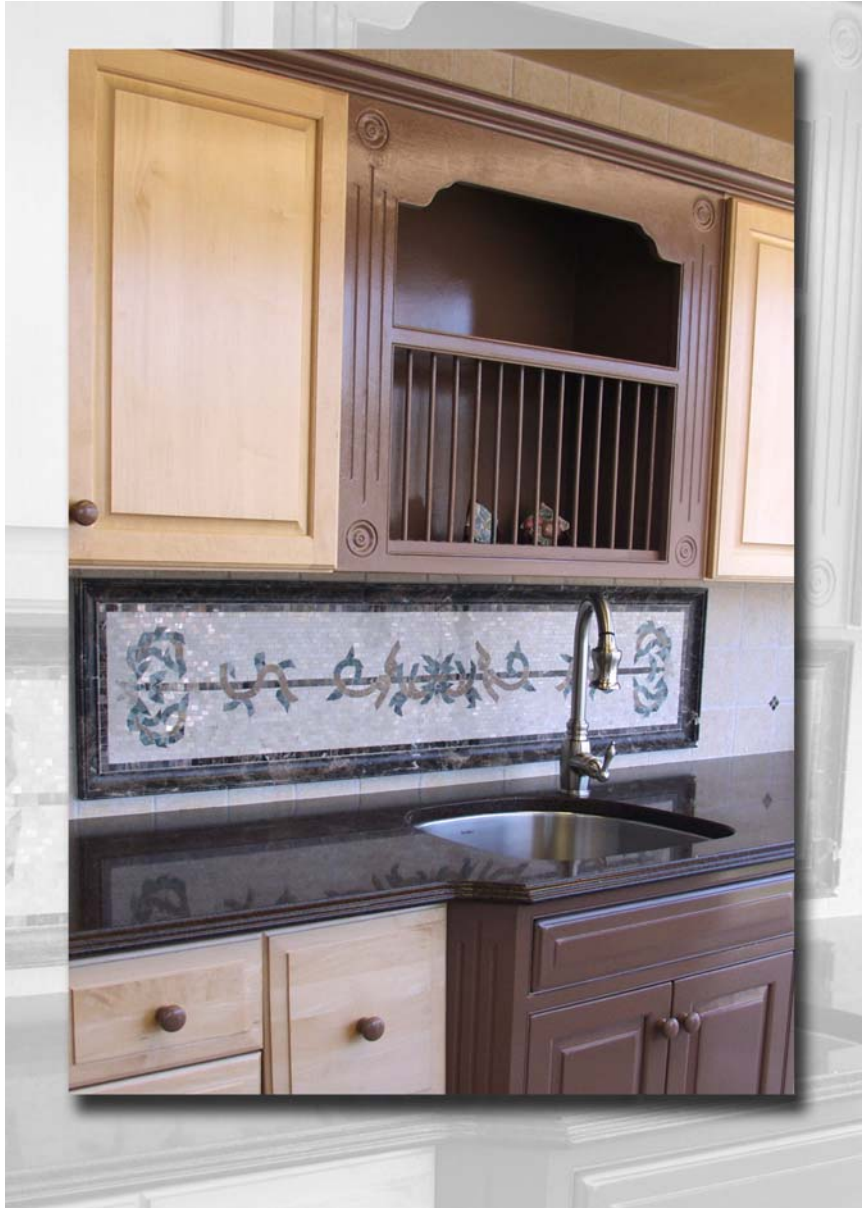

MOS FLBE 6012

60"x12"

Azul Celeste	Azul Macauba	Bianco Carrara
Blue Bahia	Blue King	Botticino
Breccia Paradisio	Brown Red	Calacatta D'oro
Classic Purple	Coral	Crema Marfil
Crema Valencia	Dore Royal	Emerald Green
Emperador Marrone	Giallo Empress	Gialle Realle
Green Jade	Grey Black	Grigio
Jerusalem Gold	Ming Green	Mugwort
Nero Marquina	Onyx Cafe	Onyx Honey
Onyx Jade	Onyx Marine	Onyx Palace
Onyx Red	Onyx Yellow-Jade	Pink Cream
Rojo Alicante	Rose Empress	Rose Lotus
Rosso Luana	Scabas	Thasos
Travertine Chiaro	Travertine Noce	Verde Alpi
Verde Luana	Verde Oriental	Verde Select