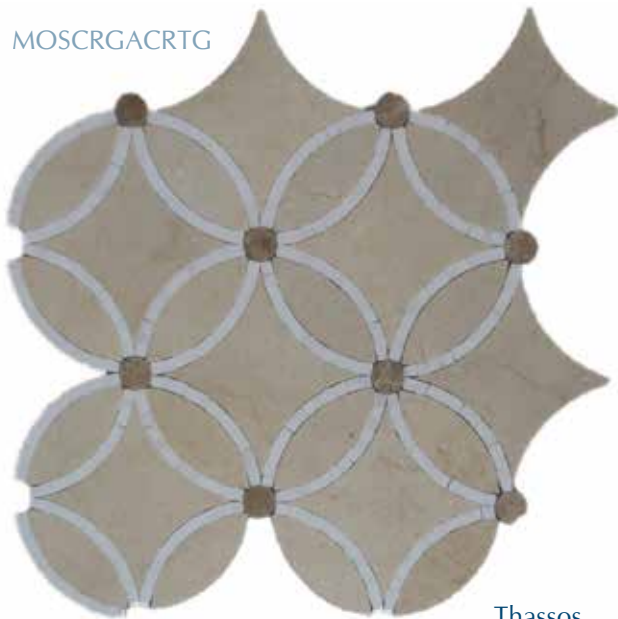

Cristallo

waterjet collection

COBSA USA
NEW YORK | NEW JERSEY | MIAMI

MOSCRAZTGBA

Thassos
Bardiglio
Natural Rivershell

MOSCRAZTGSS

Thassos
Natural Rivershell

MOSCRBUTGCR

Thassos
Crema Marfil
Emperador Light dots

MOSCRBUSTBA

Statuario
Bardiglio
Nero Marquina Dots

MOSCRCLSTBA

Statuario
Bardiglio

MOSCRCLTGCR

Thassos
Crema Marfil

MOSCRDATGSS

Thassos
Natural Rivershell

MOSCRGACRTG

Thassos
Crema Marfil
Emperador Light dots

MOSCRGASTBA

Statuario
Bardiglio
Nero Marquina dots

MOSCRIVSTBA

Statuario
Bardiglio

MOSCRIVTGCA